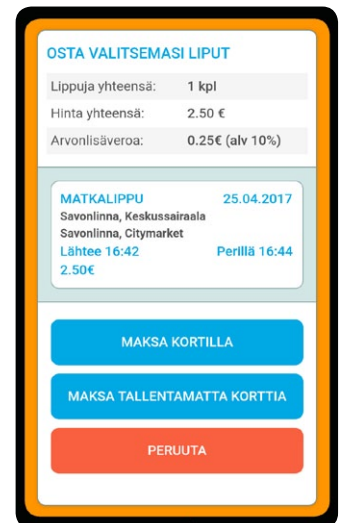

## LÄHILIIKENNE

Valitse alue.

Valitse sopiva matka.

Valitse lippuvaihtoehto.

Maksa.

## REITTIKÄYTTÖ

Hae matka.

Valitse sopiva.

Valitse lippuvaihtoehto.

Maksa.

## MAKSUTAPA

Syötä maksukortin tiedot.