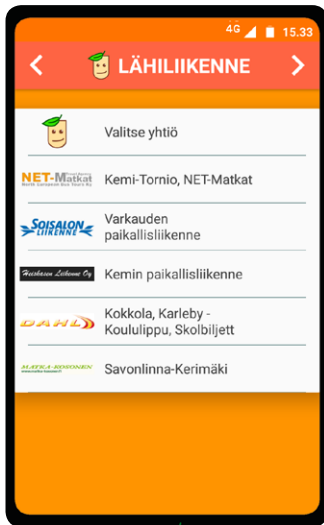

## LÄHILIIKENNE

Valitse alue.

Valitse sopiva matka.

Valitse lippuvaihtoehto.

Maksa.

## REITTIKÄYTTÖ

Hae matka.

Valitse sopiva.

Valitse lippuvaihtoehto.

Maksa.